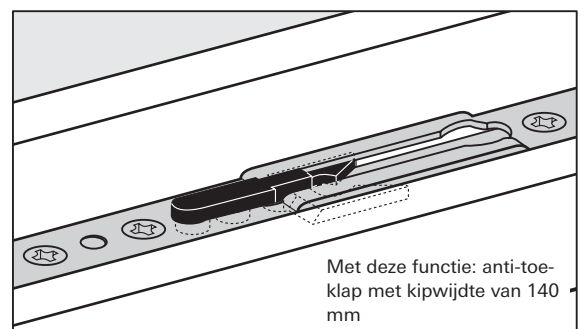

Roto NT Royal Instellingsmogelijkheden

Hoeklager R

Schaar R

Hoekband R

Kipbegrenzerfunctie bij schaar R lengte 250

Anti-dichtklapfunctie in schaargelijder R

Kipbegrenzerfunctie bij schaar R lengte 450

Hoeklager R