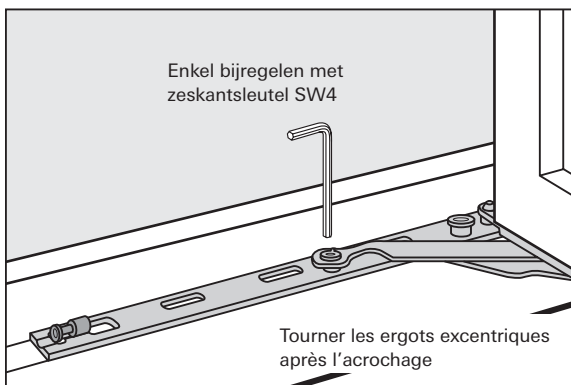

Hoeklager R