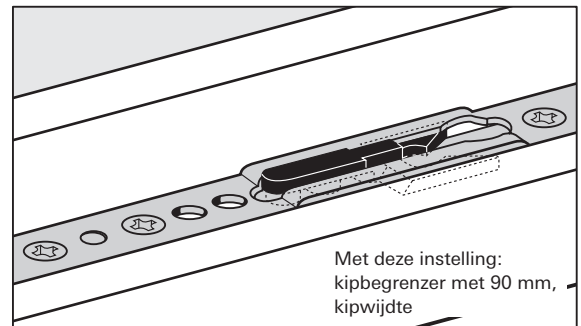

Roto NT Royal Instellingsmogelijkheden

Hoeklager R

Schaar R

Hoekband R

Kipbegrenzerfunctie bij schaar R lengte 250

Anti-dichtklapfunctie in schaargelijder R

Kipbegrenzerfunctie bij schaar R lengte 450

Hoeklager R