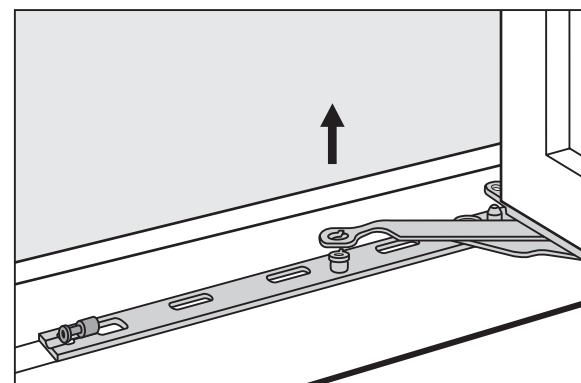

Hoeklager R