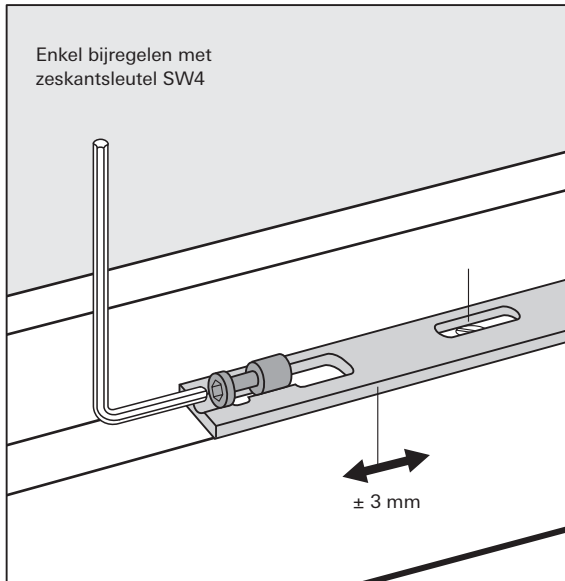

Roto NT Royal Instellingsmogelijkheden

Hoeklager R

Schaar R

Hoekband R

Kipbegrenzerfunctie bij schaar R lengte 250

Anti-dichtklapfunctie in schaargelijder R

Kipbegrenzerfunctie bij schaar R lengte 450

Hoeklager R