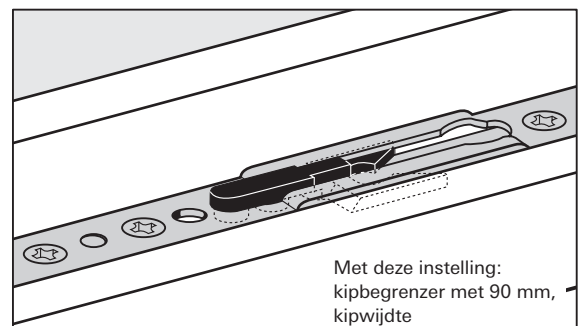

Roto NT Royal Instellingsmogelijkheden

Hoeklager R

Schaar R

Hoekband R

Kipbegrenzerfunctie bij schaar R lengte 250

Anti-dichtklapfunctie in schaargelijder R

Kipbegrenzerfunctie bij schaar R lengte 450

Hoeklager R