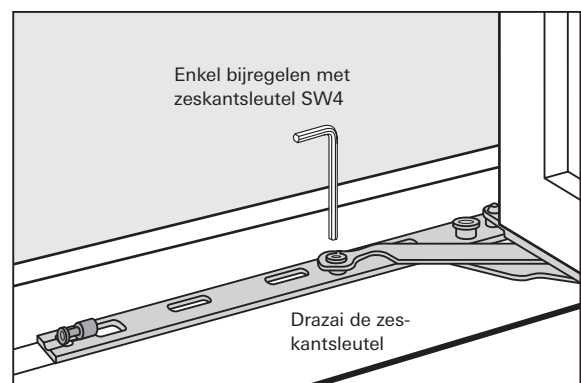

Roto NT Royal Instellingsmogelijkheden

Hoeklager R

Schaar R

Hoekband R

Kipbegrenzerfunctie bij schaar R lengte 250

Anti-dichtklapfunctie in schaargelijder R

Kipbegrenzerfunctie bij schaar R lengte 450

Hoeklager R

Schaar R

Hoeklager R

Schaar R

Schaar R

Hoeklager R

Schaar R

Hoeklager R