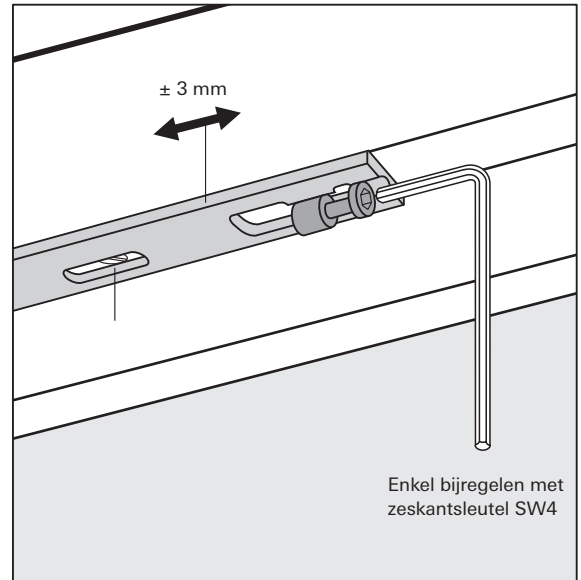

Roto NT Royal Instellingsmogelijkheden

Hoeklager R

Schaar R

Hoekband R

Kipbegrenzerfunctie bij schaar R lengte 250

Anti-dichtklapfunctie in schaargelijder R

Kipbegrenzerfunctie bij schaar R lengte 450

Hoeklager R