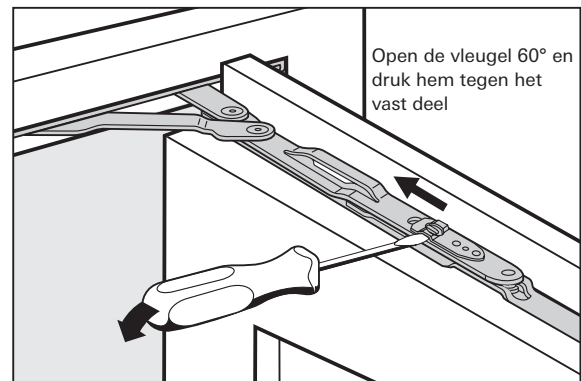

Roto NT Royal Instellingsmogelijkheden

Hoeklager R

Schaar R

Hoekband R

Kipbegrenzerfunctie bij schaar R lengte 250

Anti-dichtklapfunctie in schaargelijder R

Kipbegrenzerfunctie bij schaar R lengte 450

Hoeklager R