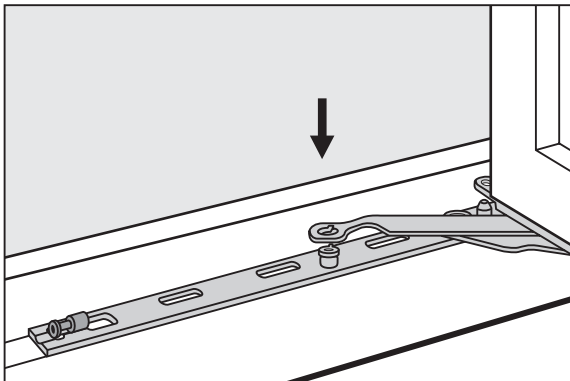

Roto NT Royal Instellingsmogelijkheden

Hoeklager R

Schaar R

Hoekband R

Kipbegrenzerfunctie bij schaar R lengte 250

Anti-dichtklapfunctie in schaargelijder R

Kipbegrenzerfunctie bij schaar R lengte 450

Hoeklager R