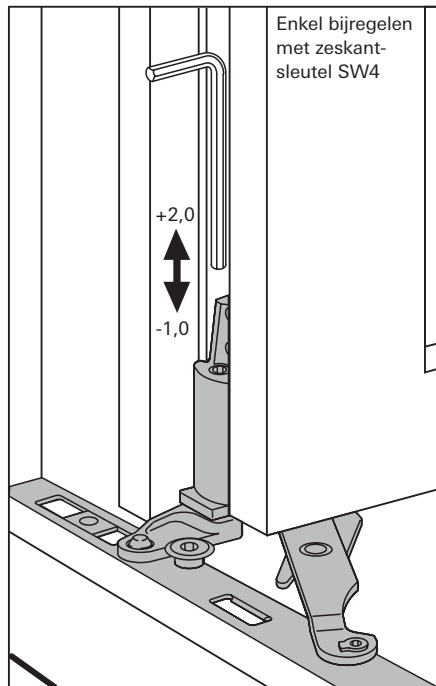

Roto NT Royal Instellingsmogelijkheden

Hoeklager R

Schaar R

Hoekband R

Kipbegrenzerfunctie bij schaar R lengte 250

Anti-dichtklapfunctie in schaargelijder R

Kipbegrenzerfunctie bij schaar R lengte 450

Hoeklager R